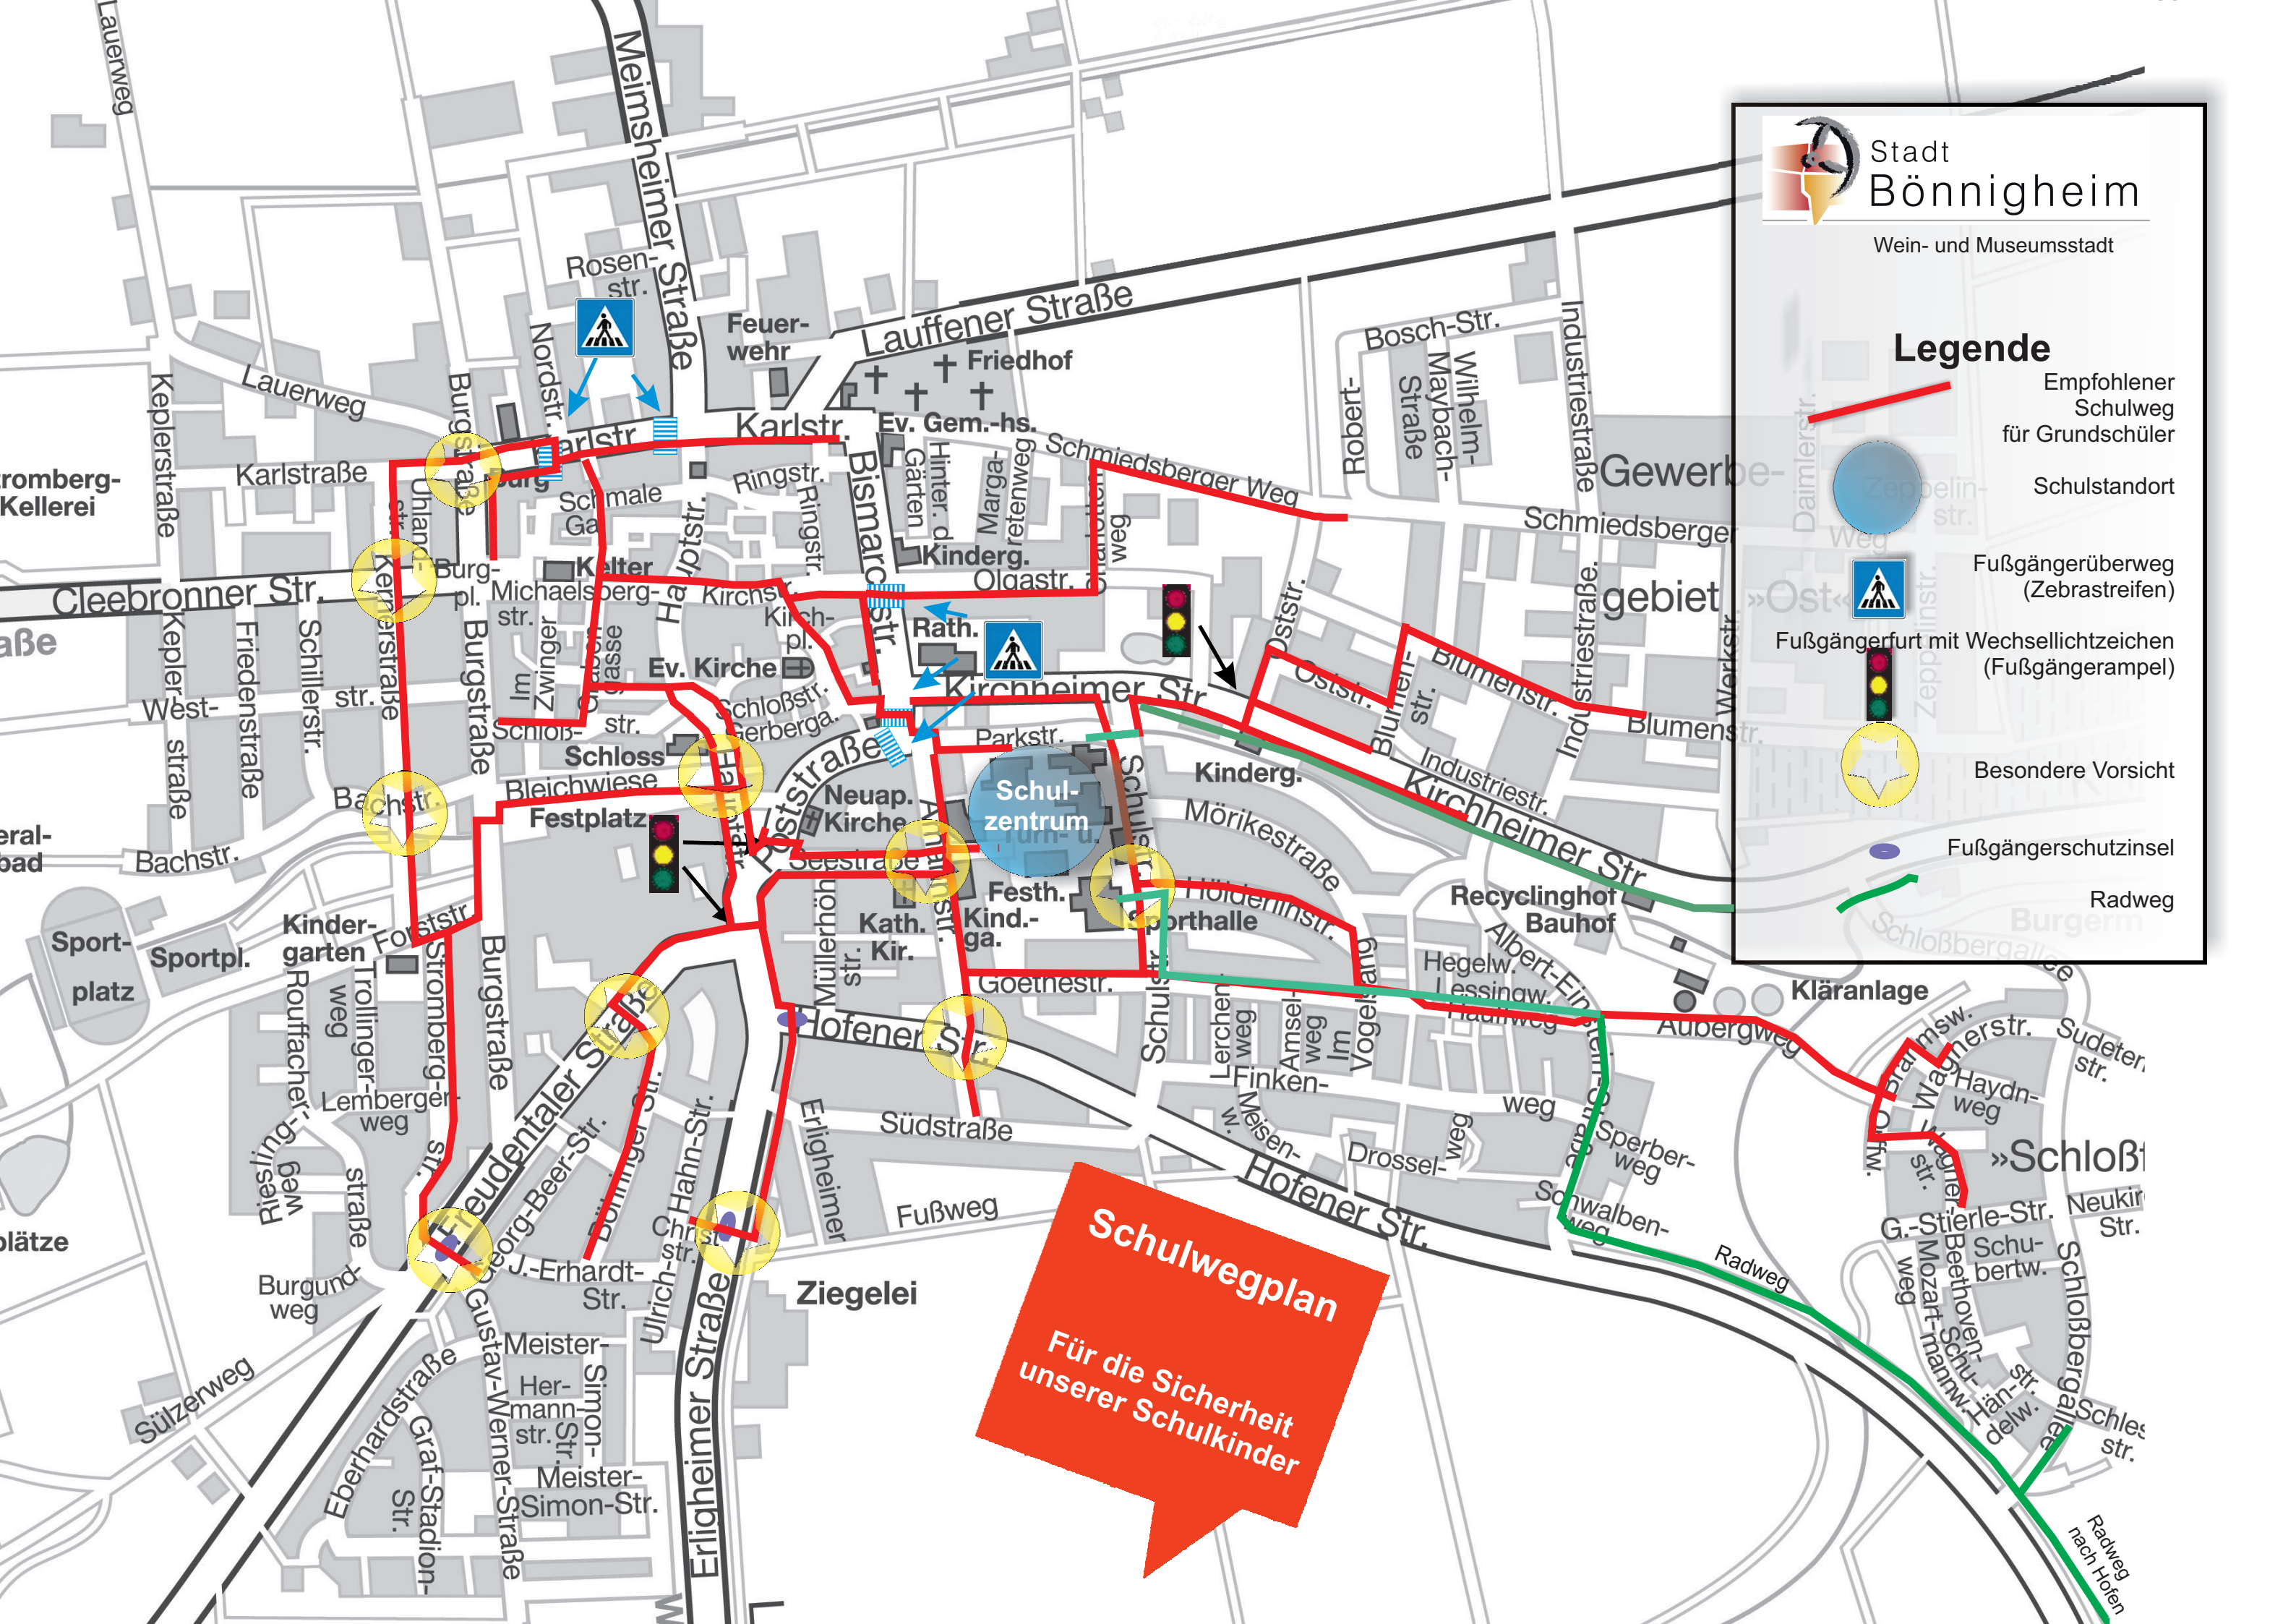

Stadt Bönningheim
 Wein- und Museumsstadt

Legende

-  Empfohlener Schulweg für Grundschüler
-  Schulstandort
-  Fußgängerüberweg (Zebrastreifen)
-  Fußgängerfurt mit Wechsellichtzeichen (Fußgängerampel)
-  Besondere Vorsicht
-  Fußgängerschutzinsel
-  Radweg

Schulwegplan
Für die Sicherheit unserer Schulkinder