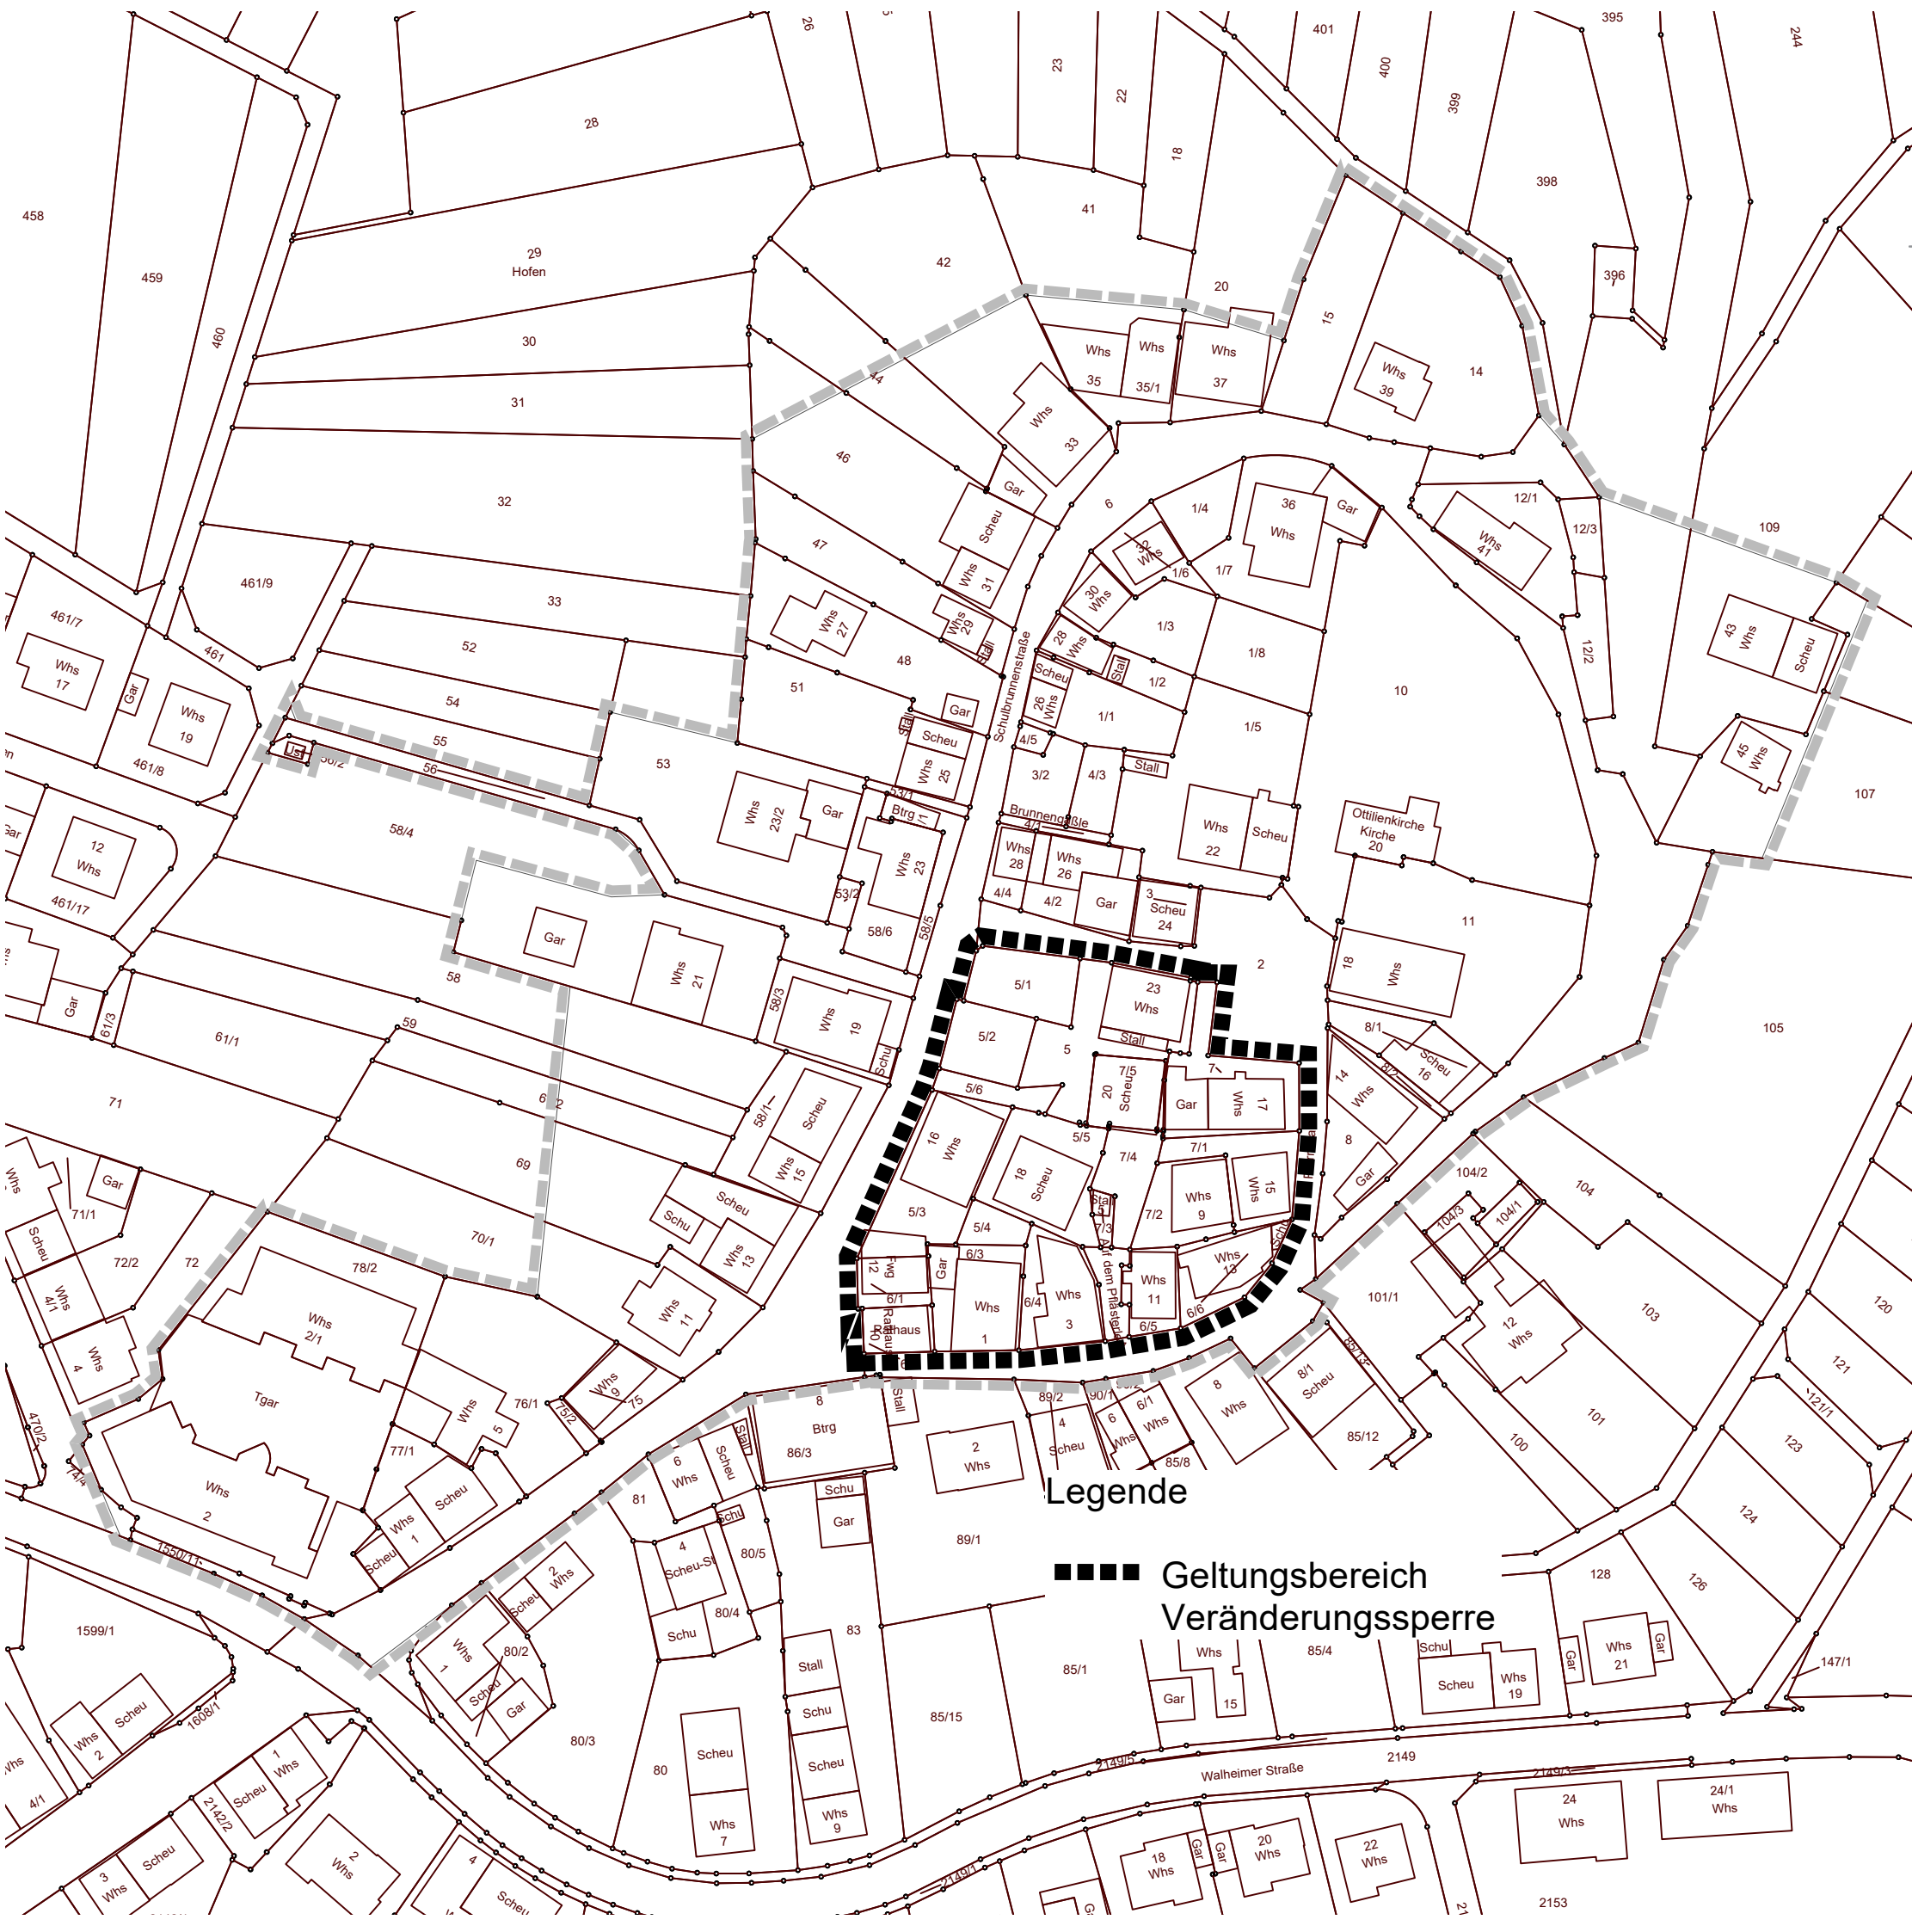

Stadt  
**Bönningheim**

Wein- und Museumsstadt

Stadtteil Hofen

## Bebauungsplan "Ortskern Hofen 1. Änderung"

nach § 13a BauGB

Geltungsbereich  
Veränderungssperre

Lageplan vom 11.04.2024

Hinweis:  
Der Geltungsbereich der Veränderungssperre umfasst  
den Bereich mit wesentlichen Änderungen der  
Festsetzungen im Bebauungsplan "Ortskern Hofen"

Legende

■■■■ Geltungsbereich  
Veränderungssperre

ohne Maßstab ne

**ZOLL** ARCHITEKTEN  
STADTPLANER